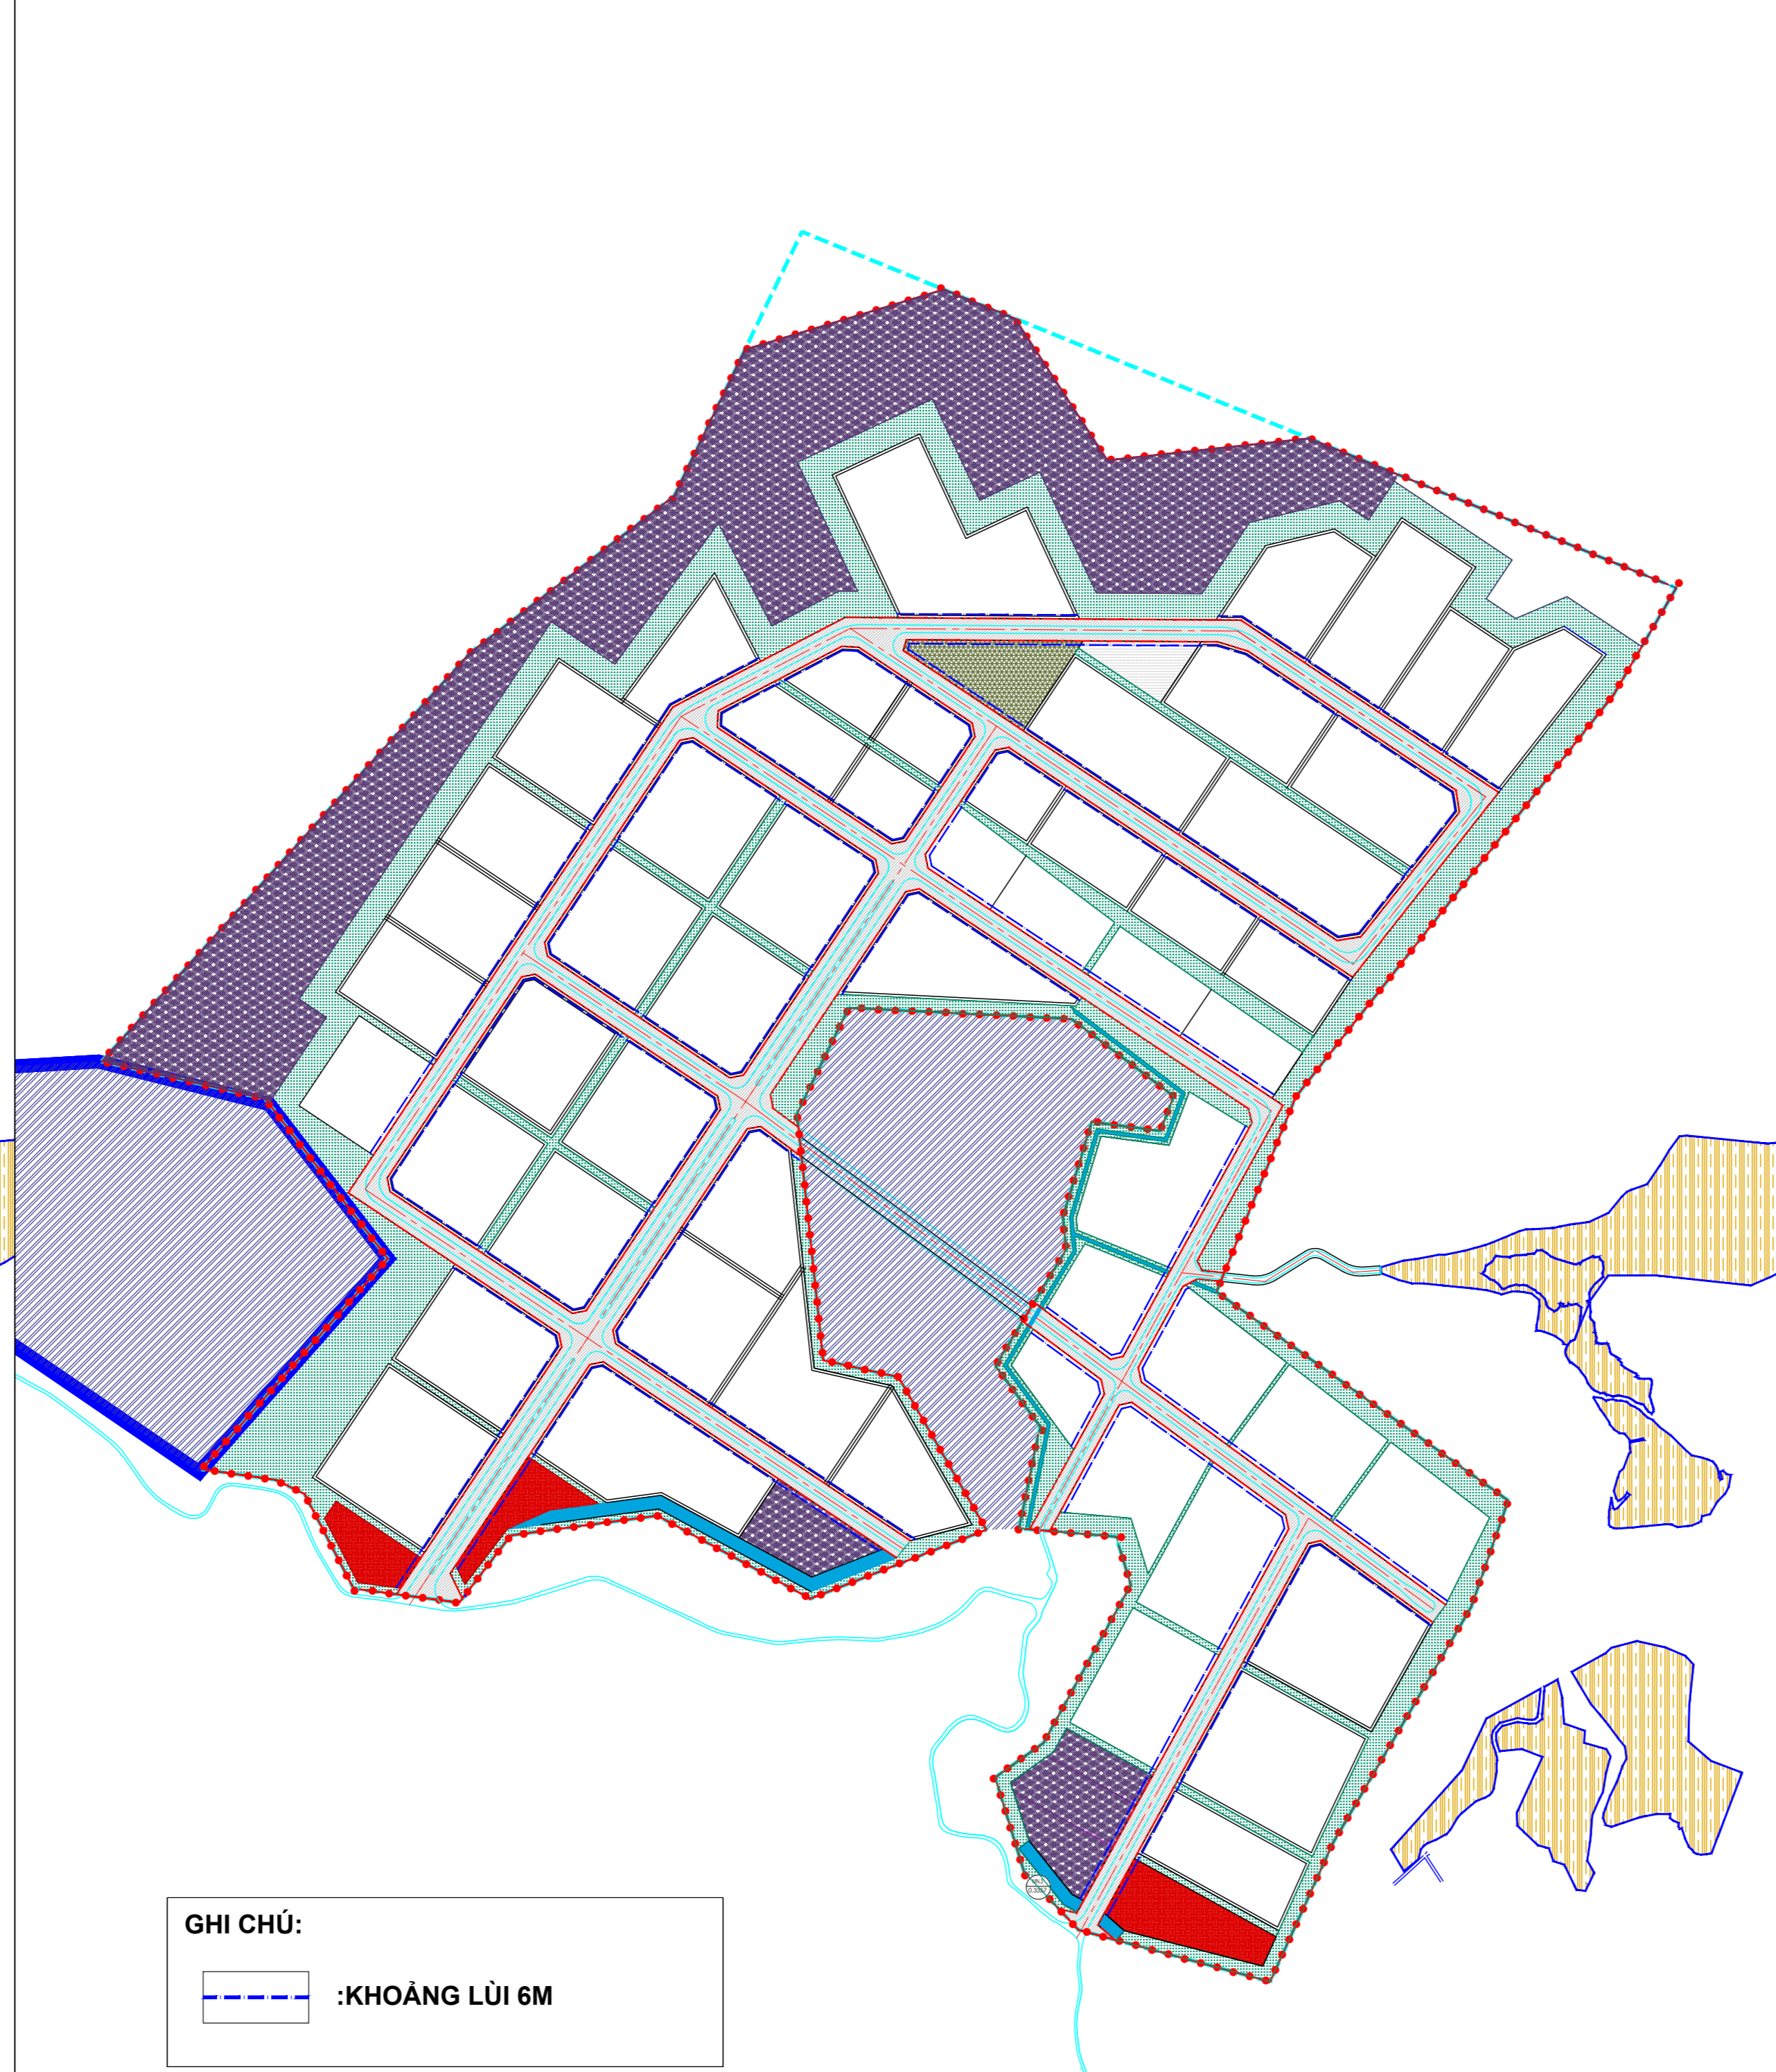

QUY HOẠCH PHÂN KHU KHU CÔNG NGHIỆP CHỢ MỚI 3, TỈNH THÁI NGUYÊN CÁC BẢN VẼ ĐỊNH HƯỚNG, QUY ĐỊNH VIỆC KIỂM SOÁT KIẾN TRÚC CẢNH QUAN

SƠ ĐỒ TỔ CHỨC KHÔNG GIAN KIẾN TRÚC CẢNH QUAN

BẢN ĐỒ ĐỊNH HƯỚNG VÀ KIỂM SOÁT CHỈ GIỚI XÂY DỰNG VÀ KHOẢNG LÙI

BẢN ĐỒ ĐỊNH HƯỚNG VÀ KIỂM SOÁT TẦNG CAO CÔNG TRÌNH

MINH HỌA KHÔNG GIAN CÂY XANH TRONG KHU ĐÔ THỊ

MINH HỌA KHÔNG GIAN CÂY XANH TRONG KHU CÔNG NGHIỆP

CƠ QUAN PHÉ DUYỆT
BAN QUẢN LÝ CÁC KHU CÔNG NGHIỆP THÁI NGUYÊN

KÈM THEO QUYẾT ĐỊNH SỐ: _____ NGÀY THÁNG NĂM 2025
CƠ QUAN THẨM ĐỊNH

KÈM THEO BẢO CÁO THẨM ĐỊNH SỐ: _____ NGÀY THÁNG NĂM 2025

CHỦ ĐẦU TƯ
BAN QUẢN LÝ CÁC KHU CÔNG NGHIỆP THÁI NGUYÊN

KÈM THEO TỜ TRÌNH SỐ: /TTR-BQL NGÀY THÁNG NĂM 2025
CÔNG TRÌNH - ĐỊA ĐIỂM:
QUY HOẠCH PHÂN KHU TỶ LỆ 1:20000 KHU CÔNG NGHIỆP CHỢ MỚI 3
ĐỊA ĐIỂM: XÃ CHỢ MỚI, TỈNH THÁI NGUYÊN

TÊN BẢN VẼ
CÁC BẢN VẼ ĐỊNH HƯỚNG, QUY ĐỊNH VIỆC KIỂM SOÁT KTCQ

BẢN VẼ: QH- 05	GHÉP: 1A0	TỶ LỆ: 1/20000	THÁNG 11/2025
THỂ HIỆN	HOÀNG ANH		
CHỦ TRÌ THIẾT KẾ	ĐANG VIỆT THUY		
CHỦ NHIỆM	ĐANG VIỆT THUY		
TRƯỞNG PHÒNG	NGUYỄN NGỌC PHƯƠNG		
QUẢN LÝ KỸ THUẬT	ĐANG VĂN LONG		