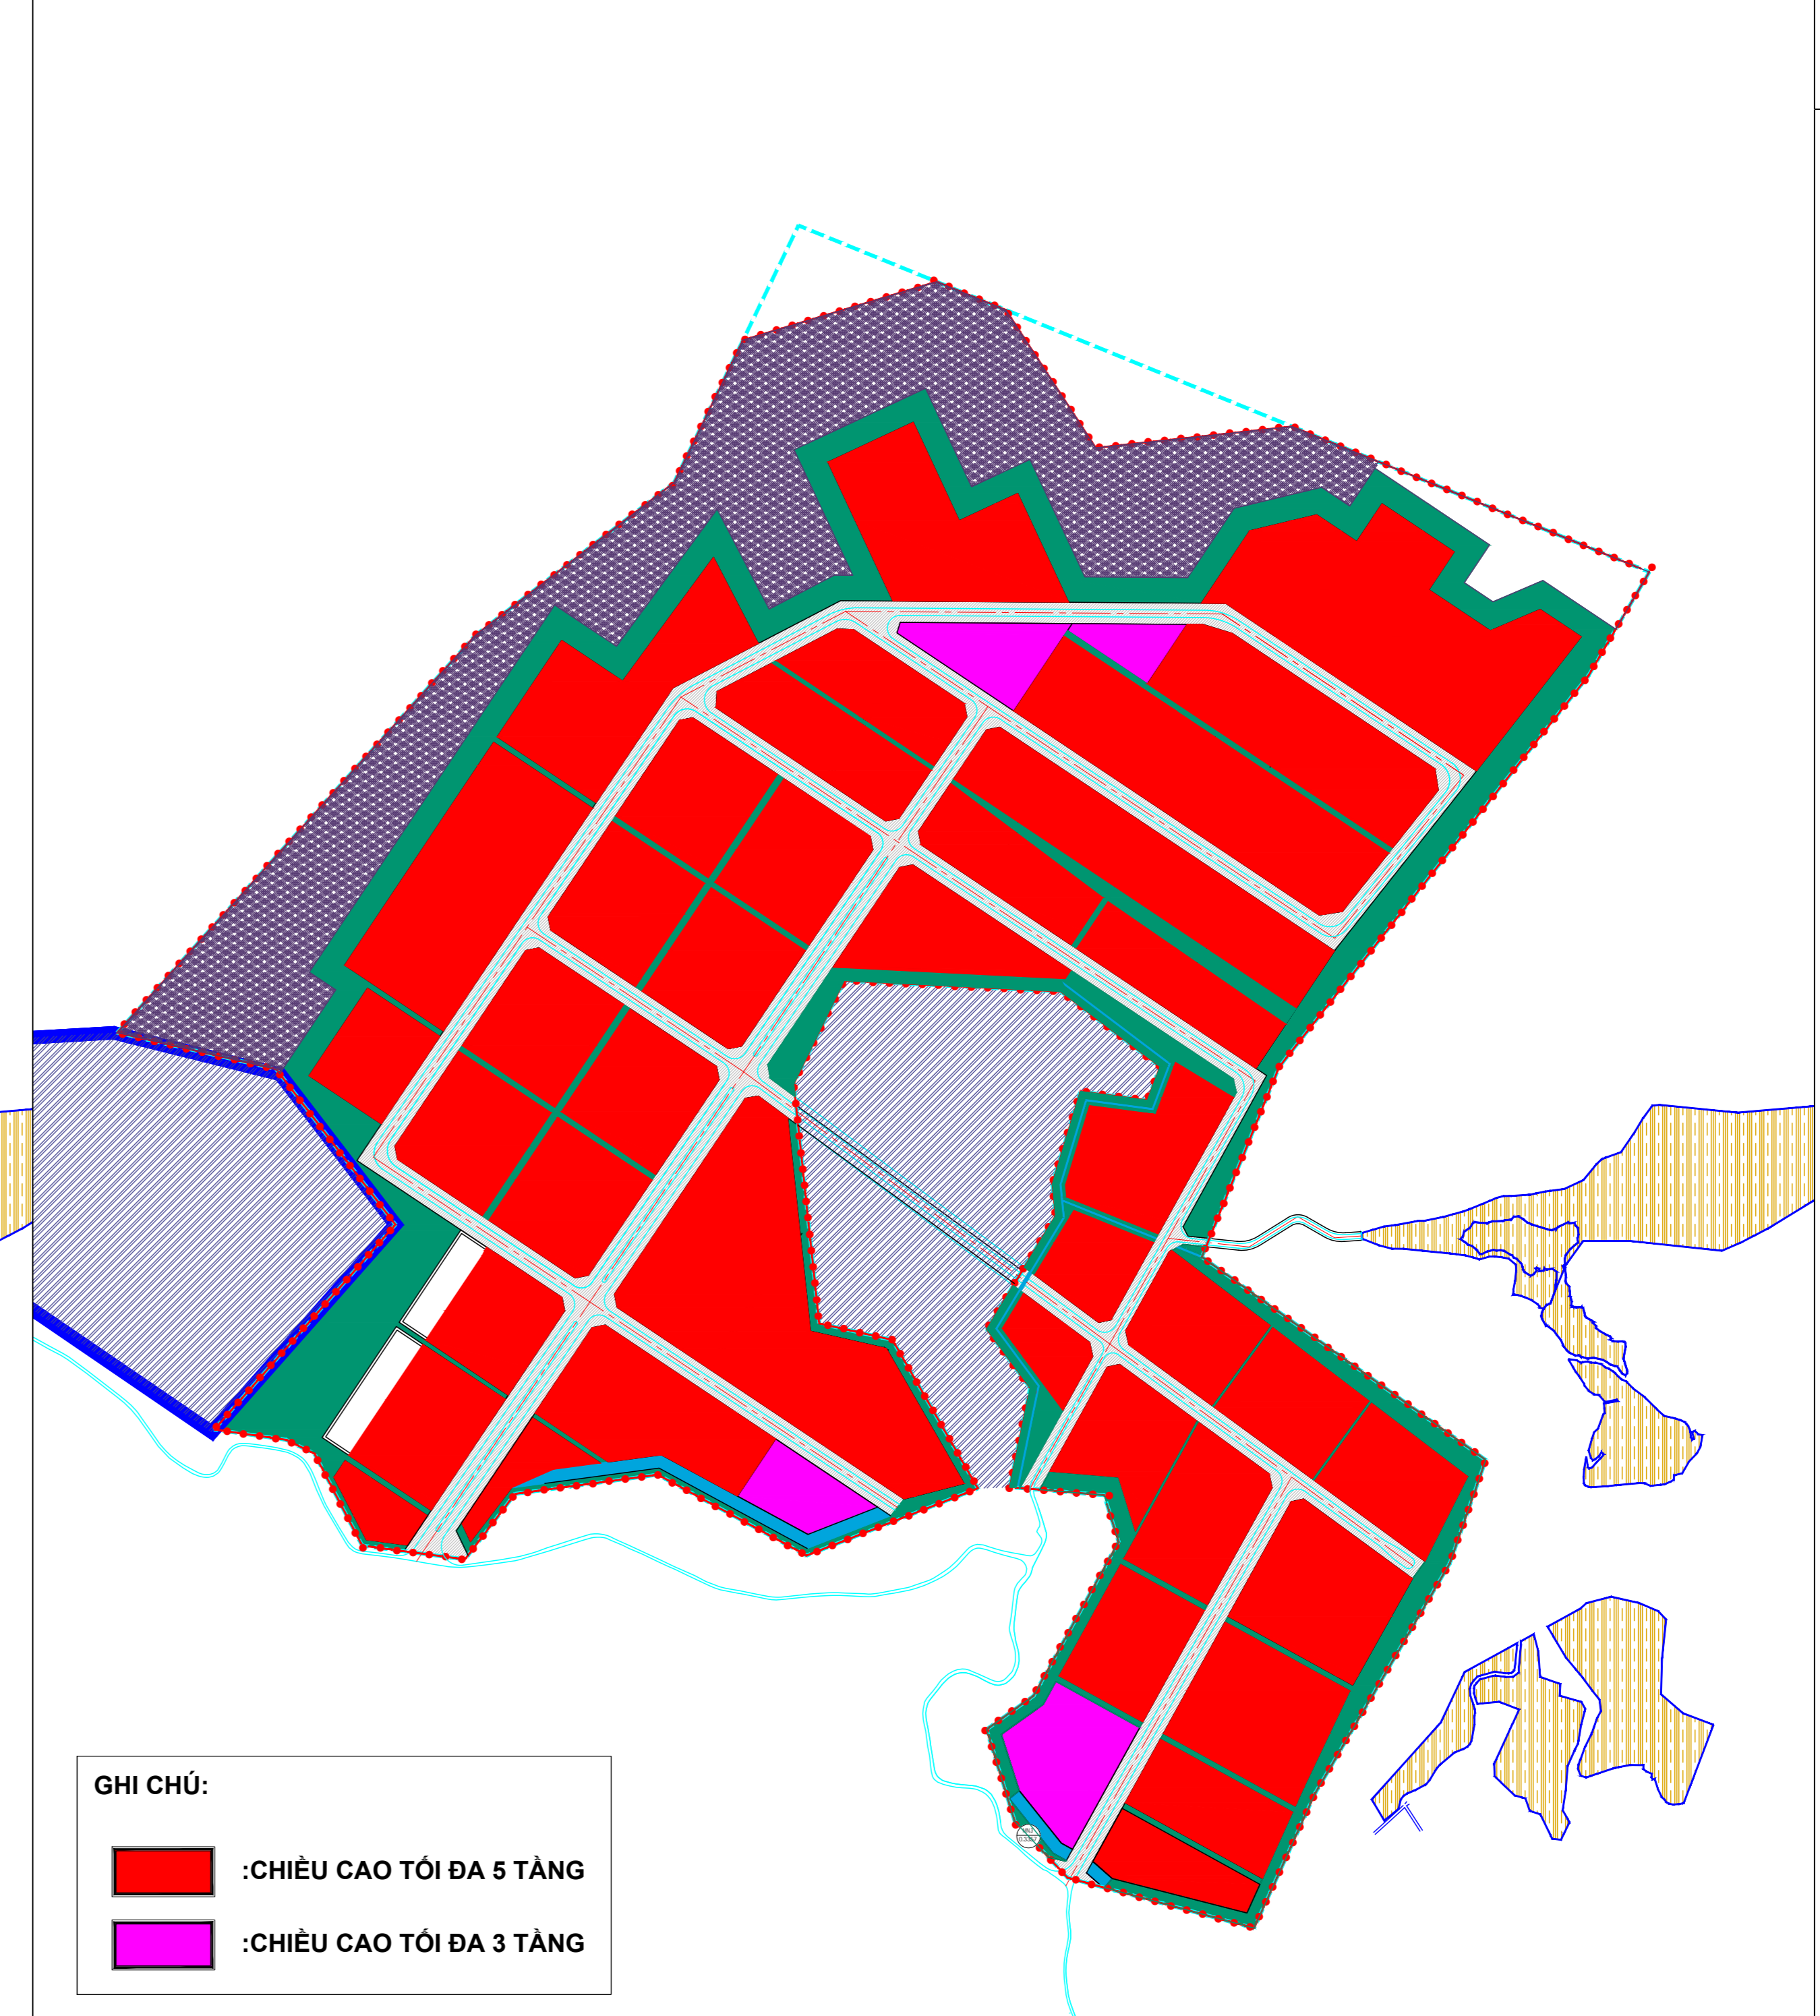

QUY HOẠCH PHÂN KHU KHU CÔNG NGHIỆP CHỢ MỚI 3, TỈNH THÁI NGUYÊN CÁC BẢN VẼ ĐỊNH HƯỚNG, QUY ĐỊNH VIỆC KIỂM SOÁT KIẾN TRÚC CẢNH QUAN

SƠ ĐỒ TỔ CHỨC KHÔNG GIAN KIẾN TRÚC CẢNH QUAN

BẢN ĐỒ ĐỊNH HƯỚNG VÀ KIỂM SOÁT CHỈ GIỚI XÂY DỰNG VÀ KHOẢNG LÙI

BẢN ĐỒ ĐỊNH HƯỚNG VÀ KIỂM SOÁT TẦNG CAO CÔNG TRÌNH

MINH HỌA KHÔNG GIAN CÂY XANH TRONG KHU ĐÔ THỊ

MINH HỌA KHÔNG GIAN CÂY XANH TRONG KHU CÔNG NGHIỆP

CƠ QUAN PHÉ DUYỆT
BAN QUẢN LÝ CÁC KHU CÔNG NGHIỆP THÁI NGUYÊN

KÈM THEO QUYẾT ĐỊNH SỐ: _____ NGÀY THÁNG NĂM 2025
CƠ QUAN THẨM ĐỊNH

KÈM THEO BẢO CÁO THẨM ĐỊNH SỐ: _____ NGÀY THÁNG NĂM 2025

CHỦ ĐẦU TƯ
BAN QUẢN LÝ CÁC KHU CÔNG NGHIỆP THÁI NGUYÊN

KÈM THEO TỜ TRÌNH SỐ: /TTR-BQL NGÀY THÁNG NĂM 2025
CÔNG TRÌNH - ĐỊA ĐIỂM:
QUY HOẠCH PHÂN KHU TỶ LỆ 1:20000 KHU CÔNG NGHIỆP CHỢ MỚI 3
ĐỊA ĐIỂM: XÃ CHỢ MỚI, TỈNH THÁI NGUYÊN

TÊN BẢN VẼ
CÁC BẢN VẼ ĐỊNH HƯỚNG, QUY ĐỊNH VIỆC KIỂM SOÁT KTCQ

BẢN VẼ: QH- 05	GHÉP: 1A0	TỶ LỆ: 1/20000	THÁNG 11/2025
THỂ HIỆN	HOÀNG ANH		
CHỦ TRÌ THIẾT KẾ	ĐANG VIỆT THUY		
CHỦ NHIỆM	ĐANG VIỆT THUY		
TRƯỞNG PHÒNG	NGUYỄN NGỌC PHƯƠNG		
QUẢN LÝ KỸ THUẬT	ĐANG VĂN LONG		